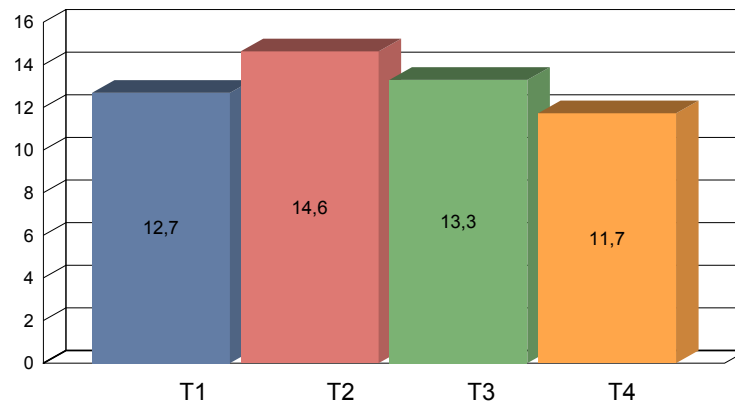

CALIDAD DE LOS APORTES

PB (%) Trimestral

EM (MCal) Trimestral

Para los Equinos, la EM es de un 76% del valor mostrado en el gráfico

Predio : Predio Ejemplo
Comuna : Comuna Ejemplo
Responsable Responsable de Prueba
Toma Datos martes, 1 diciembre, 2009
Actualización lunes, 14 diciembre, 2009

CALIDAD DE REQUERIMIENTOS

Nº CA	Ganado	PV	PB	EM
8	Novillos	100,00	13,00	2,20
6	Novillos	200,00	12,00	2,20
30	Vacas	500,00	11,00	2,20
7	Vaquillas	100,00	13,00	2,20
6	Vaquillas	200,00	12,00	2,20
10	Ovejas mant	70,00	9,50	2,00