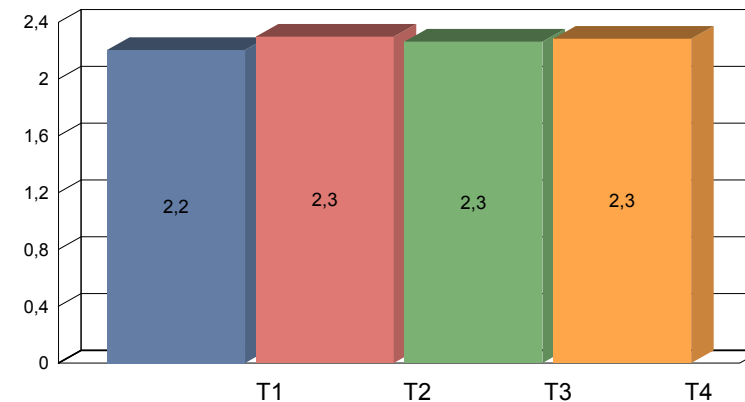

CALIDAD DE LOS APORTES

PB (%) Trimestral

EM (MCal) Trimestral

Para los Equinos, la EM es de un 76% del valor mostrado en el gráfico

Predio : Predio Ejemplo
Comuna : Comuna Ejemplo
Responsable Responsable de Prueba
Toma Datos martes, 1 diciembre, 2009
Actualización lunes, 14 diciembre, 2009

CALIDAD DE REQUERIMIENTOS

Nº CA	Ganado	PV	PB	EM
8	Novillos	100,00	13,00	2,20
6	Novillos	200,00	12,00	2,20
30	Vacas	500,00	11,00	2,20
7	Vaquillas	100,00	13,00	2,20
6	Vaquillas	200,00	12,00	2,20
10	Ovejas mant	70,00	9,50	2,00